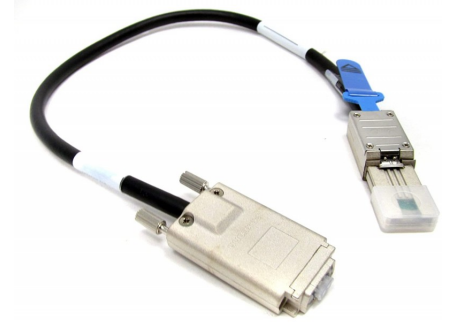

الجدول بيانات HPE 419569-B21

HPE 419569-B21 Ext Mini SAS 0.5m Cable. 408770-001

419569-B21

HPE 419569-B21 Ext Mini SAS 0.5m Cable. 408770-001

عام

- كابل خارجي SAS نوع كبل التخزين:
- SAS Lane Qty: 4-Lane
- 6.1 قدم الطول:

الاتصال

- 26 سنًا 4x SAS MultiLane Mini Shielded (8088-SFF) الموصل:
- 4 x InfiniBand (SFF-8470) الموصل (الطرف الثاني):

معلومات التوافق

تم تصميم HPE 419569-B21 من أجل

- HPE SC44Ge Host Bus Adapter | HPE StorageWorks Modular Smart Array 2000 Drive Enclosure I / O Module ، 2000 Dual I / O ، 2000 Single I / O ، 2300fc G2