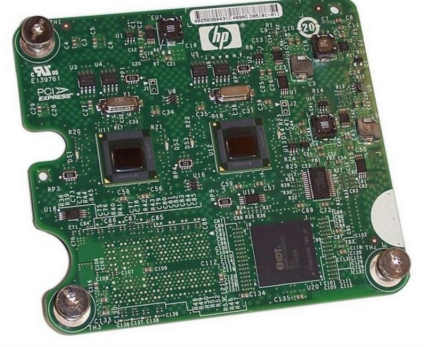

الجدول بيانات HPE 447883-B21

HPE NC364M QUAD PORT 1GBE BL-C ADAPTER, 448066-001, 447881-001

447883-B21

هذا العنصر ، B21-447883 ، هو رقم جزء خيار HPE للمنتج الموصوف كمحول c-BL 1GbE Port Quad NC364m. مزيد من التفاصيل أدناه.

جزء خيار HPE: B21-447883

رقم قطع خيار HPE: 448066-001

رقم تجميع HPE: a / n

كحد واط 1.6 باستخدام المفردة الميزانين بطاقة على Gigabit Ethernet منفذي يوفر ProLiant c-Class BladeSystem شبكة محول هو HP NC360m أقصى فقط. مع إضافة NC360m ، أصبح لدى عملاء Class-c ProLiant الآن خيار محول الشبكة ثنائي المنافذ من HP الذي يستخدم إما وحدة تحكم Intel أو ، الافتراضية للمحاكاة مثالي إنه. الخادم على المتوفرة تلك من إضافية Gigabit Ethernet منافذ تتطلب التي للتطبيقات NC360m تصميم تم Broadcom. والأمن ، ودمج الخادم ، وتجزئة الشبكة ، وتطبيقات BladeSystem الأخرى التي تتطلب كثافة إضافية لمنافذ الشبكة.

تحديد

- نوع الجهاز: محول الشبكة // واجهة (ناقل) النوع: PCI Express x4
- مراجعة مواصفات PCI: PCIe 1.0a // عدد المنافذ: 4 منافذ
- بروتوكول ارتباط البيانات: إيثرنت ، إيثرنت سريع ، شبكة جيجايت إيثرنت / بروتوكول النقل: IP / TCP
- المعالج: Intel - 82571EB x 2
- المعايير المتوافقة: IEEE 802.3 ، IEEE 802.1Q ، IEEE 802.1p ، IEEE 802.3x ، IEEE 802.3ad (LACP)
- الأبعاد: 12 × 9 × 6 بوصات
- الوزن: 1.9 جنيه
- معدل البيانات: أربعة منافذ ، كل منها بسرعة 2000 ميجايت في الثانية (الحد الأقصى النظري)
- عامل الشكل: بطاقة ميزانين
- الطاقة: 6.0 واط