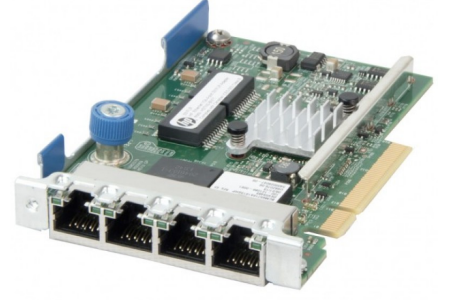

الجدول بيانات HPE 629135-B21

HPE ETHERNET 1GB 4-PORT 331FLR ADAPTER، 634025-001

629135-B21

هذا العنصر ، B21-629135 ، هو رقم جزء خيار HPE للمنتج الموصوف كمحول 331FLR port-4 1Gb Ethernet. مزيد من التفاصيل أدناه.

جزء خيار HPE رقم: B21-629135

رقم قطع خيار HPE: 634025-001

دلالتل الميزات

- نوع الجهاز: محول شبكة - 4 منافذ
- نوع الواجهة (ناقل): X4 2.0 Express Pci
- مراجعة مواصفات PCI: 2.0 Pcie
- المعالج: Broadcom - Bcm5719 X 1

التوسع / التوصيل

- الواجهات: 4 Network X Ethernet - Network X 4 - t-1000base / tx-100base / t-10base Rj-45
- فتحات متوافقة: 1 Flexibelom X 1

معلومات التوافق

- مصمم لـ: Gen8 DI360p Proliant Hp ، Gen8 DI360p ، Base Gen8 DI360p ، Cms Gen8 DI360p ، Entry Gen8 DI360p ، High Gen8 DI360p ، Performance ، DI385p ، DI380p Gen8 ، DI380p Gen8 Base ، DI380p Gen8 Entry ، DI380p Gen8p Gen8p ، DI380p Gen8p ، DI380p Gen8 Maximized Consolidation ، DL385p Gen8 Storage ، DI560 Gen8 ، DI560 Gen8 Base ، DI560 Gen8 Entry ، DL560 Gen8 Performance ، S1230s Gen8 1u Left Half Width Tray ، S1230s Widthy 1u Tray 1u Left Tray Server ، الأيسر الدرج 3 Gen3 Pcie Gen8 2u ، S1250s Gen8 2u صينية العرض نصف اليسار ، الأيمن الدرج خادم 1u ، S1230s Gen8 Base 1u ، الأيسر الدرج خادم 2u ، S1250s Gen8 Base 2u ، صينية عرض نصف يسار ، S1250s Gen8 Base 2u ، الأيمن العرض نصف درج 2u ، S1250s Gen8 2u ، يسار عرض نصف درج 1u ، S1270s Gen8 1u ، أيمن صينية خادم 2u ، S1250s Gen8 Base 2u ، أيمن عرض نصف صينية 2u ، S1250s Gen8 Base 2u ، يسار عرض نصف درج 4u ، S1270s Gen8 Base 4u ، يسار عرض نصف درج 1u ، S1270s Gen8 1u ، أيمن صينية 4u ، S1270s Gen8 Se 4u ، يسرى صينية 4u ، S1270s Gen8 Se 4u