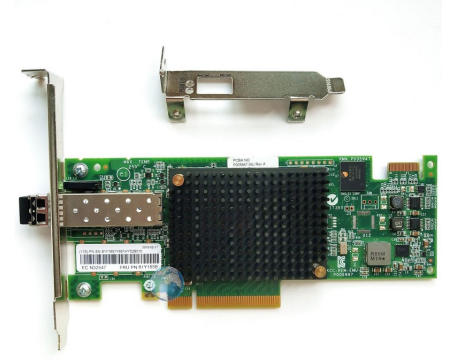

الجدول بيانات IBM 81Y1655

x للنظام HBA المنفذ أحادي 16Gb FC Emulex 81Y1664 ، 81Y1656 81Y1655 IBM
81Y1655

x للنظام HBA المنفذ أحادي 16Gb FC Emulex 81Y1664 ، 81Y1656 81Y1655 IBM

يعد IBM 81Y1655 HBA Port Single FC 16GB Emulex X System في حالة مختومة من المصنع جديدة تماماً. لا تتردد في الاتصال بنا بخصوص مخزوننا من معدات شبكات IBM ، أو إذا كان لديك أي أسئلة إضافية بخصوص IBM 81Y1655 HBA Port Single FC 16GB Emulex للنظام X.