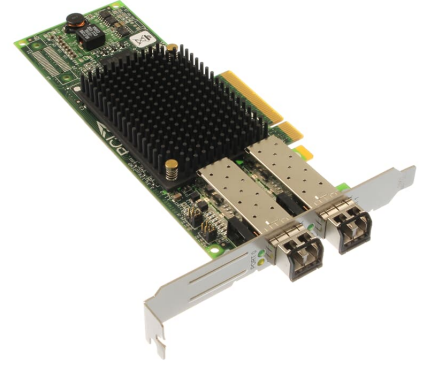

الجدول بيانات HPE AJ763A

HPE 82E 8GB 2-PORT PCIe x8 FIBER CHANNEL HOST BUS ADAPTER، 489193-001

AJ763A

Gen7 إلى ProLiant Gen2 لخوادم ليفية قناة مضيف ناقل محول PCI Express 2.0 x8 المنافذ ثنائي 8Gbps HPE AJ763A 82E