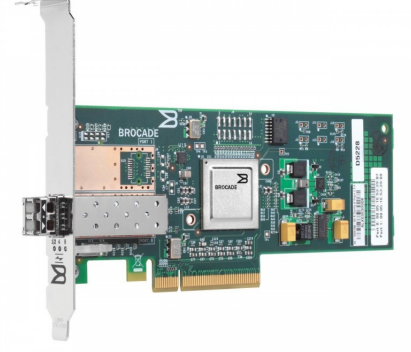

## الجدول بيانات HPE AP767A

HPE 41B 4GB 1-PORT PCIE X4 FIBER CHANNEL HOST BUS ADAPTER، 571518-001

AP767A

تدعم محولات الناقل المضيف (HBAs) HP StorageWorks FC 4Gb PCI Express (HBAs) العملاء الذين يستخدمون خوادم ProLiant HP مع فتحات PCI Express / O التي تشغل مجموعة واسعة من أنظمة التشغيل. تعد HBAs ذات القنوات اللبيفية من منتجات الجيل الثاني التي تدعم بنية ناقل الإدخال / الإخراج الجديدة عالية السرعة هذه وتوفر للعملاء القدرة على استخدامها للاتصال بمصفوفات HP StorageWorks الخاصة بهم.

ماذا في الصندوق

محول الناقل المضيف ذو القناة اللبيفية PCI Express 4Gb ، واحد SFP 4Gb ، أقواس نصف الارتفاع وكاملة الارتفاع ، الوثائق

[شراء على الفور](#)