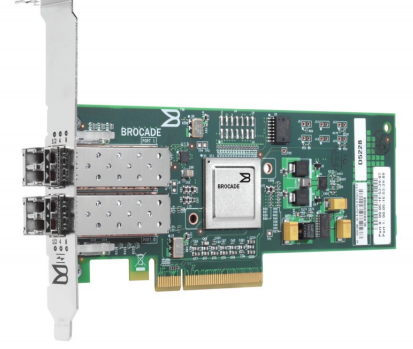

الجدول بيانات HPE AP768B

HPE 42B 4GB 2-PORT PCIE FIBER CHANNEL BUS ADAPTER, 571519-002

AP768B

محولات الناقل المضيف ذات القناة الليفية HP 4Gb PCIe تدعم محولات الحافلات المضيفة للقنوات الليفية Express-PCI 4Gb HP (HBAs) العملاء الذين يستخدمون خوادم ProLiant HP مع فتحات O / I PCIe التي تشغل مجموعة واسعة من أنظمة التشغيل. تعد HBAs ذات القنوات الليفية من منتجات الجيل الثاني التي تدعم بنية ناقل الإدخال / الإخراج الجديدة عالية السرعة هذه وتوفر للعملاء القدرة على استخدامها للاتصال بمصفوفات HP الخاصة بهم.

حلول Express-PCI الرائدة في الصناعة للقنوات الليفية

اتصال إدخال / إخراج ثنائي القناة أحادي وثنائي القنوات بسعة 4 جيجا بايت لصيفيات تخزين HPE مدعومة بمجموعة واسعة من أنظمة التشغيل. تزيد القناة الليفية 4 جيجا بايت من معدل النقل الكلي إلى 800 ميجابت في الثانية لكل قناة في وضع الازدواج الكامل. لتطبيقات الإنتاجية العالية. قم بتضمين دعم كامل للنسيج مع طوبولوجيا تلقائية وتكيف للسرعة. يوفر الحد الأدنى من 150.000 IOPS معدلات نقل إدخال / إخراج عالية لتطبيقات التخزين. توفر جميع HPE الموزعة HBAs في بعد عن التحكم إلى بالإضافة مركزية إدارة إمكانات 4Gb PCI-Express FC HBAs

تحديد

عام

- نوع الجهاز: محول ناقل المضيف
- عامل الشكل: بطاقة التوصيل - الانظار
- نوع الواجهة (ناقل): Express PCI

الشبكات

- المنافذ: 4 جيجا بايت قناة ليفية $2 \times$
- تقنية التوصيل: سلكي
- نوع الكابلات: الألياف البصرية
- بروتوكول ارتباط البيانات: قناة ليفية 4 جيجا بايت (موجة قصيرة)
- معدل نقل البيانات: 4.24 جيجا بايت في الثانية

التوسع / التوصيل

- الواجهات: 2×4 جيجا بايت قناة ليفية (موجة قصيرة) - LC متعدد الأوضاع
- الفتحات المتوافقة: Express PCI x 1

متنوع

- الملحقات المتضمنة: كتيبة منخفضة الارتفاع ، كتيبة بارترافع كامل

متطلبات البرامج / النظام