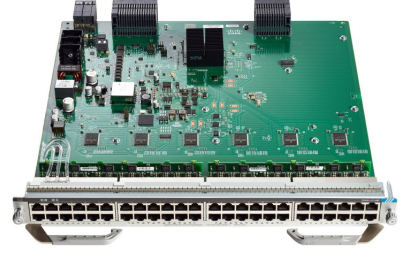

الجدول بيانات Cisco C9400-LC-48P

Cisco C9400-LC-48P Catalyst 9400 Series 48-Port POE + 10/100/1000 (RJ-45)

C9400-LC-48P

Cisco C9400-LC-48P Catalyst 9400 Series 48-Port POE + 10/100/1000 (RJ-45)

[شراء على الفور](#)