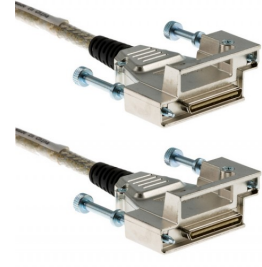

الجدول بيانات Cisco CAB-STACK-3M

كابل التراص StackWise Cisco بطول 3 أمتار

CAB-STACK-3M

يمكن لكابلات التكديس Cisco Stackwise 3M-STACK-CAB توصيل مجموعة من محولات 3750 Catalyst و E-3750 القابلة للتكديس لتشكيل وحدة تحويل واحدة أو سلسلة من محولات 3750X معاً لتشكيل وحدة تحويل واحدة. تم تصميم كبلات بيانات Cisco هذه خصيصاً للعمل مع Ethernet Gigabit ، مع تسهيل السماح بإضافات المحولات وحذفها وإعادة نشرها دون انقطاع. والأفضل من ذلك ، يمكنك استخدام كبلات البيانات هذه لتكديس ما يصل إلى تسعة مفاتيح لتصبح وحدة واحدة بمفتاح رئيسي واحد.

سمات

- يبلغ طول كابلات التراص 3M-STACK-CAB 3 أمتار
- كبلات Stackwise Cisco STACK-CAB هي كبلات خاصة للتوصيل البيئي تستخدم لتوصيل ما يصل إلى تسعة محولات Cisco Catalyst 3750 فردية في وحدة منطقية واحدة
- تدعم الكابلات Stackwise سرعات 16 جيجابت في الثانية في كلا الاتجاهين ، مما ينتج عنه إجمالي حركة مرور يبلغ 32 جيجابت في الثانية عرض النطاق الترددي ثنائي الاتجاه
- تم تصميم تقنية التراص المبتكرة لعرض النطاق الترددي لشبكة جيجابت إيثرنت وتسمح بإضافات المحولات والحذف وإعادة النشر دون انقطاع الخدمة

تحديد

- مانوف الجزء #: 3M-STACK-CAB =

- رقم الجزء: 72-2634-01
- الوصف: كابل التراص Cisco StackWise 3 م
- النوع: كابل التراص
- الموصل 1: تكديس
- الموصل 2: تكديس
- الطول: 3 متر
- رمادي اللون
- المواد موصل: النحاس

التوافق

- تم تصميم 3M-STACK-CAB Δ Catalyst Cisco SMI 24T-3750G ، E-12S-3750X ، S-12S-3750X ، E-24P-3750X ، L-24P-3750X ، 3750X-24P-S ، 3750X-24S- E ، 3750X-24S-S ، 3750X-24T-E ، 3750X-24T-L ، 3750X-24T-S ، 3750X-48P-E ، 3750X-48PF-E ، 3750X-48PF-L ، 3750X-48PF-S ، 3750X-48P-L ، 3750X-48P-S ، 3750X-48T-E ، 3750X-48T-L ، 3750X-48T-S.