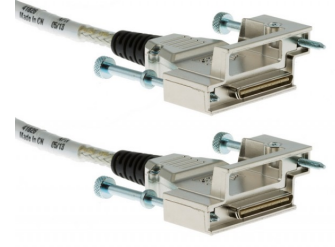

# الجدول بيانات Cisco CAB-STACK-50CM

كابل التراص Cisco StackWise 50 سم

CAB-STACK-50CM

يمكن لكابلات التراص Cisco CAB-STACK-50CM توصيل مجموعة من محولات Catalyst 3750 و E-3750 القابلة للتكديس لتشكيل وحدة تحويل واحدة أو سلسلة من محولات 3750X معاً لتشكيل وحدة تحويل واحدة. تم تصميم كبلات بيانات Cisco هذه خصيصاً للعمل مع Ethernet Gigabit ، مع تسهيل السماح بإضافات المحولات وحذفها وإعادة نشرها دون انقطاع. والأفضل من ذلك ، يمكنك استخدام كبلات البيانات هذه لتكديس ما يصل إلى تسعة مفاتيح لتصبح وحدة واحدة بمفتاح رئيسي واحد.

سمات

- يبلغ طول كابلات التراص CAB-STACK-50CM 50 سم (0.5 متر) وتستخدم للتوصيلات القصيرة التي يقل طولها عن 18 بوصة
- كبلات Stackwise Cisco CAB-STACK هي كبلات خاصة للتوصيل البيني تستخدم لتوصيل ما يصل إلى تسعة محولات Cisco Catalyst 3750 فردية في وحدة منطقية واحدة
- تدعم الكابلات Stackwise سرعات 16 جيجابت في الثانية في كلا الاتجاهين ، مما ينتج عنه إجمالي حركة مرور يبلغ 32 جيجابت في الثانية عرض النطاق الترددي ثنائي الاتجاه
- تم تصميم تقنية التراص المبتكرة لعرض النطاق الترددي لشبكة جيجابت إيثرنت وتسمح بإضافات المحولات والحذف وإعادة النشر دون انقطاع الخدمة

تحديد

- الجزء رقم المصنع: CAB-STACK-50CM =

- رقم الجزء: 72-2632-01
- الوصف: كابل التراص Cisco StackWise 50 سم
- النوع: كابل التراص
- الموصل 1: تكديس
- الموصل 2: تكديس
- الطول: 0.5 متر
- رمادي اللون
- المواد موصل: النحاس

التوافق

تم تصميم 50CM-STACK-CAB لـ Cisco Catalyst 24T-3750G SMI ، E-12S-3750X ، S-12S-3750X ، E-24P-3750X ، L-24P-3750X ، 3750X-24P-S ، 3750X-24S- E ، 3750X-24S-S ، 3750X-24T-E ، 3750X-24T-L ، 3750X-24T-S ، 3750X-48P-E ، 3750X-48PF-E ، 3750X-48PF-L ، 3750X-48PF-S ، 3750X-48P-L ، 3750X-48P-S ، 3750X-48T-E ، 3750X-48T-L ، 3750X-48T-S.