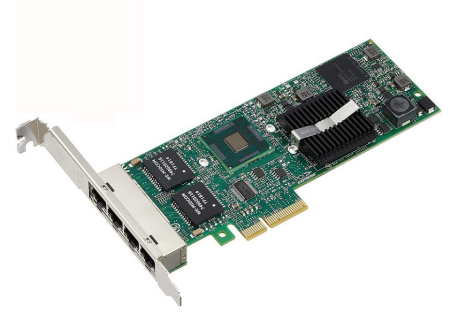

الجدول بيانات Intel E1G44ET2

مهايي خادم رباعي المنافذ من ET2 Gigabit Intel ، 82576 ، Ethernet Gigabit ، منفذ رباعي ، Copper RJ45
E1G44ET2

تعد محولات الخوادم ET Gigabit Intel و ET2 و EF متعددة المنافذ هي الجيل الثالث من محولات شبكة GbE PCIe من Intel. تم تصميم هذه المحولات الجديدة باستخدام وحدة تحكم Intel 82576 Ethernet Gigabit ، وهي تعرض التطور التالي في ميزات شبكات GbE لشبكة المؤسسة ومركز البيانات. تتضمن هذه الميزات دعم المعالجات متعددة النواة وتحسين الوضع الظاهري للخادم.

سمات

- اتصال إيثرنت 10/100/1000 عالي الأداء
- تقنية جيجابايت إيثرنت الموثوقة والمثبتة من شركة إنتل
- توفر واجهة Express PCI القابلة للتطوير * نطاقًا تردديًا مخصصًا للإدخال / الإخراج لتطبيقات الشبكات كثيفة الإدخال / الإخراج
- الأمثل للبيئات الافتراضية
- المرونة مع التمهيد iSCSI واختيار محولات ثنائية ورباعية المنافذ من الألياف والنحاس

تحديد

- اسم المنتج: محول خادم ET2 Gigabit Intel رباعي المنافذ E1G44ET2
- الموصل: RJ45
- الموانئ: رباعي
- معدل البيانات لكل منفذ: 1000Mbps / 10/100

- متوسط الكابل: نحاسي
- نوع الكابلات: الفئة 5
- مسافة الكابل: 100 متر
- تقنية الشبكة: T-1000Base / 10/100
- ارتفاع القوس: جانبي منخفض وإرتفاع كامل
- نوع المنافذ: PCI Express 2.0 (s / GT 2.5)
- عرض الحافلة: 4 حارات Express PCI ، قابلة للتشغيل في فتحات x4 و x8 و x16
- وحدة التحكم: Intel 82576
- استهلاك الطاقة: 8.4 واط
- المصاييح: LINK (متصل) و ACTIVITY (يومض)
- الأبعاد (العرض × الارتفاع): 16.74 سم × 6.94 سم
- رموز طلب المنتج: E1G44ET2 ، E1G44ET2BLK
- نظام التشغيل: Windows 2012 Server * و Windows 8 * و R2 2008 Server Windows * و Windows 7 * و Windows 2008 Server * و Windows Vista * و Windows Server 2003 R2 * و Windows Server 2003 * و Linux * Stable Kernel الإصدار 3.x و 2.6 و x و Red Hat Enterprise Linux * و VMware ESX / ESXi * و FreeBSD 9 * و 11 و SUSE Linux Enterprise Server * 10 و 6 و 5 و Hat Enterprise Linux *