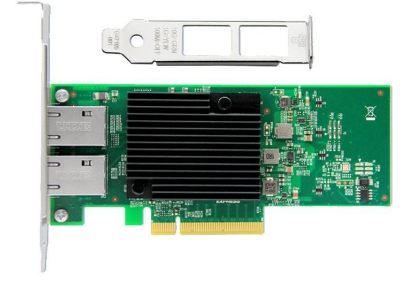

الجدول بيانات Intel X710-T2L

محول شبكة إيثرنت Intel X710 10GbE Dual Port RJ45 Ethernet
X710-T2L

اعمل على تبسيط انتقالات التكنولوجيا باستخدام مهائج Intel® Ethernet Adapter Network T2L-X710 و T4L-X710. يوفر التفاوض التلقائي بين سرعات المنافذ أقصى قدر من المرونة في تكوينات T-10GBASE ثنائية ورباعية المنافذ. تدعم هذه المحولات منخفضة الطاقة أيضاً شبكة إيثرنت الموفرة للطاقة لتقليل استهلاك الطاقة بكفاءة خلال فترات نشاط البيانات المنخفض.

تعد T2L-X710 و T4L-X710 جزءاً من Series 700 Ethernet® Intel، وهي الأساس لاتصال الخادم؛ توفير إمكانية التشغيل البيئي على نطاق واسع وتحسينات الأداء الحرجة وزيادة سرعة حلول شبكات الاتصالات والسحابة وتكنولوجيا المعلومات الخاصة بالمؤسسات.

توفر سلسلة Intel Ethernet 700 أداءً شبكياً عبر مجموعة كبيرة من سرعات منافذ الشبكة من خلال عمليات إلغاء التحميل الذكية ومعالجة الحزم المتطورة وبرامج تشغيل مفتوحة المصدر عالية الجودة.

الضروريات

- المنتج N / P :T2L-X710
- مجموعة المنتجات: Series 700 Adapters Network (40GbE to up)

مواصفات العبوة

- نوع واجهة النظام: PCIe 3.0 (8.0 GT / s)
- عرض الحافلة: PCIe 8x

تقنية إنتل الافتراضية للاتصال

- جودة الخدمة وإدارة المرور على الشريحة: نعم
- تقسيم المنفذ المرين: نعم
- قوائم انتظار الجهاز الظاهري (VMDq): نعم
- نعم: على قادر SR-IOV * PCI-SIG